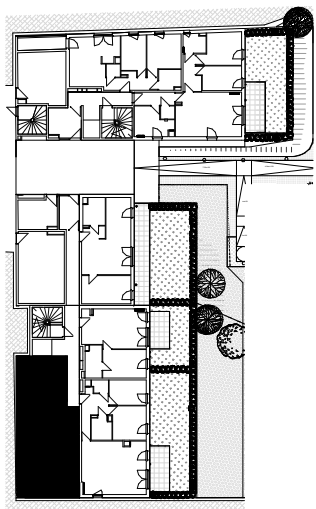

BATIMENT K

APPARTEMENT N° 404

3 pièces

RDC

Florescence

Plan Préliminaire de Réservation

	Surfaces
Séjour/Cuisine	25.65 m ²
Chambre 01	11.75 m ²
Chambre 02	9.35 m ²
Loggia ouverte	7.95 m ²
Entrée/Dgt	6.80 m ²
Sdb	5.40 m ²
WC	1.95 m ²

TOTAL SURFACES HABITABLES 60.95 m²

Loggia ouverte 7.95 m²

LOCALISATION

NOTA : Les surfaces habitables pourront varier en fonction d'impératifs techniques et d'épaisseurs des isolants. L'ensemble des soffites, retombées de poutre et volets roulants peuvent ne pas être indiqués sur les plans. Les côtes figurant sur le plan indiquent les plus grandes dimensions, en largeur et en longueur. L'accès aux terrasses se fera par un emmarchement d'environ 35 cm.