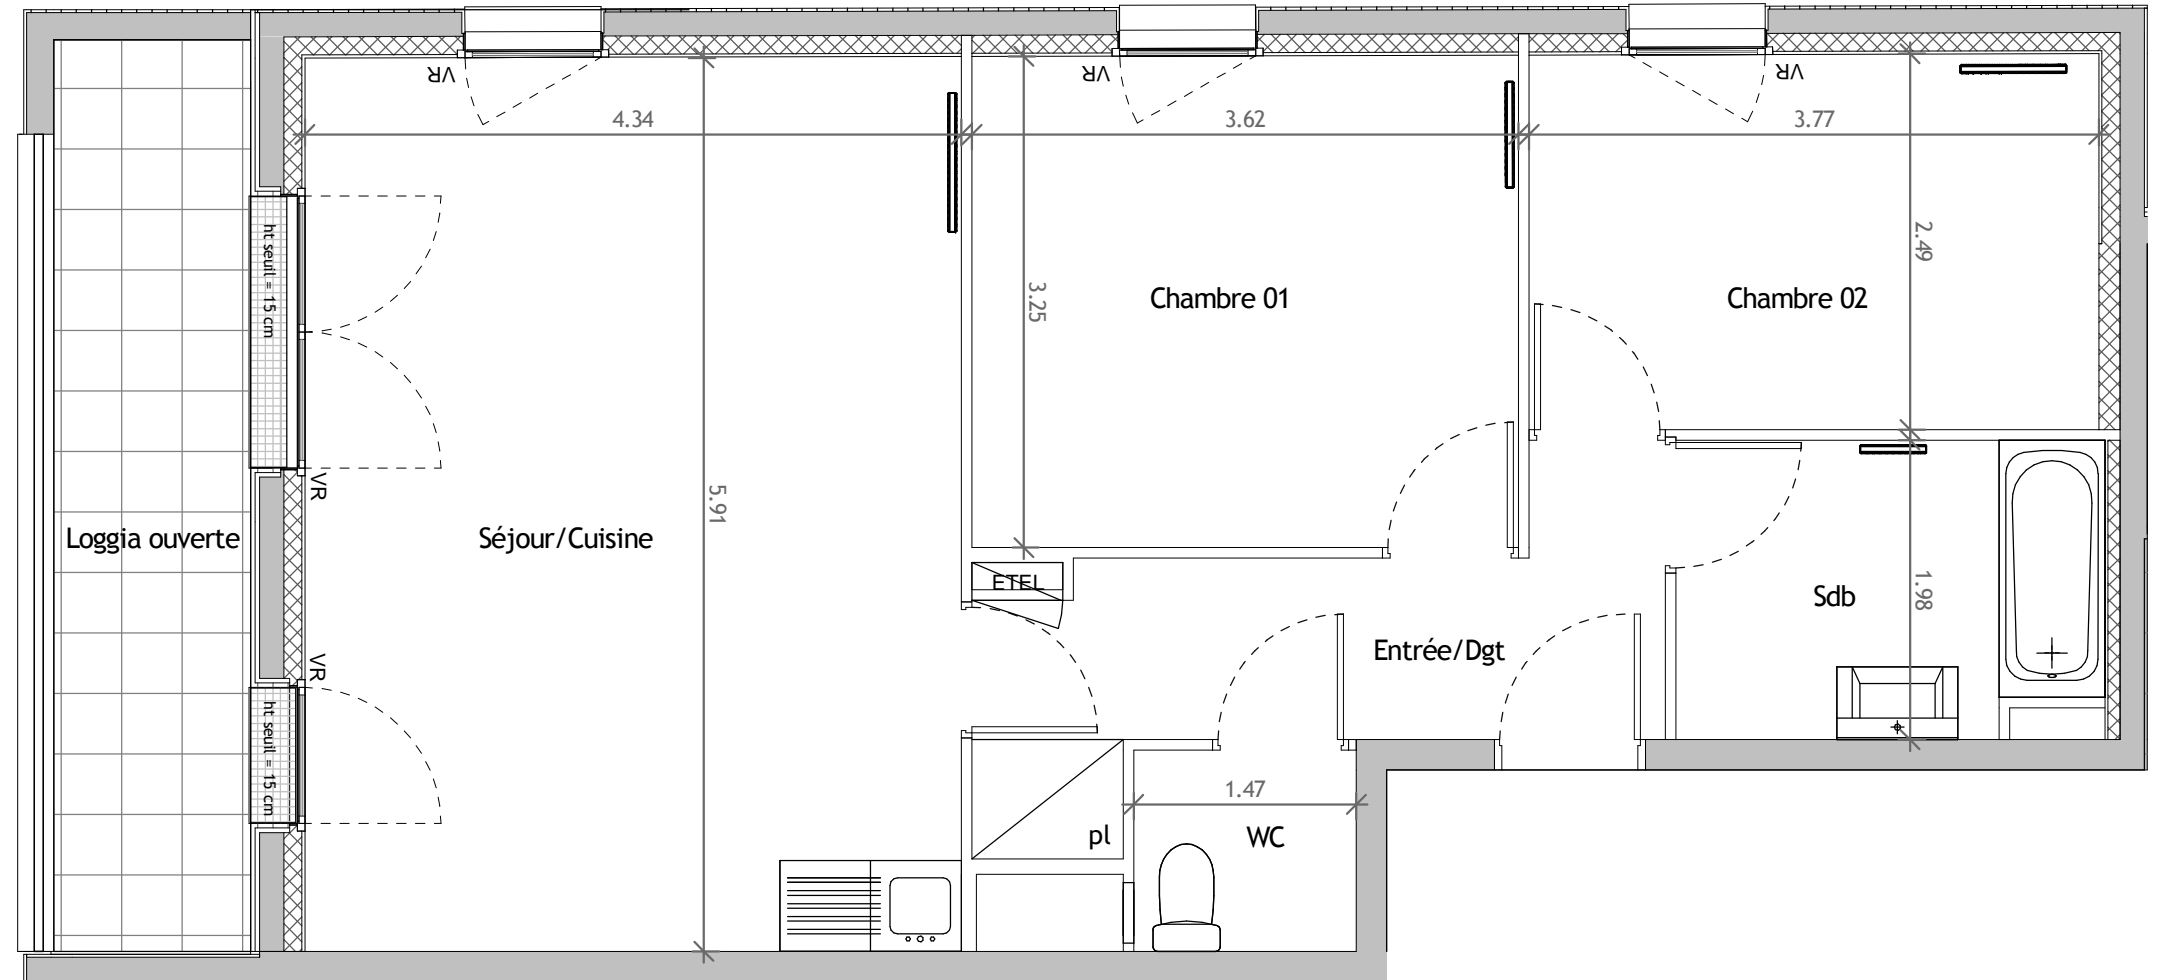

BATIMENT K

APPARTEMENT N° 404

3 pièces

RDC

Florescence

Plan Préliminaire de Réservation

	Surfaces
Séjour/Cuisine	25.65 m ²
Chambre 01	11.75 m ²
Chambre 02	9.35 m ²
Loggia ouverte	7.95 m ²
Entrée/Dgt	6.80 m ²
Sdb	5.40 m ²
WC	1.95 m ²

TOTAL SURFACES HABITABLES 60.95 m²

Loggia ouverte 7.95 m²

LOCALISATION

NOTA : Les surfaces habitables pourront varier en fonction d'impératifs techniques et d'épaisseurs des isolants. L'ensemble des soffites, retombées de poutre et volets roulants peuvent ne pas être indiqués sur les plans. Les côtes figurant sur le plan indiquent les plus grandes dimensions, en largeur et en longueur. L'accès aux terrasses se fera par un emmarchement d'environ 35 cm.