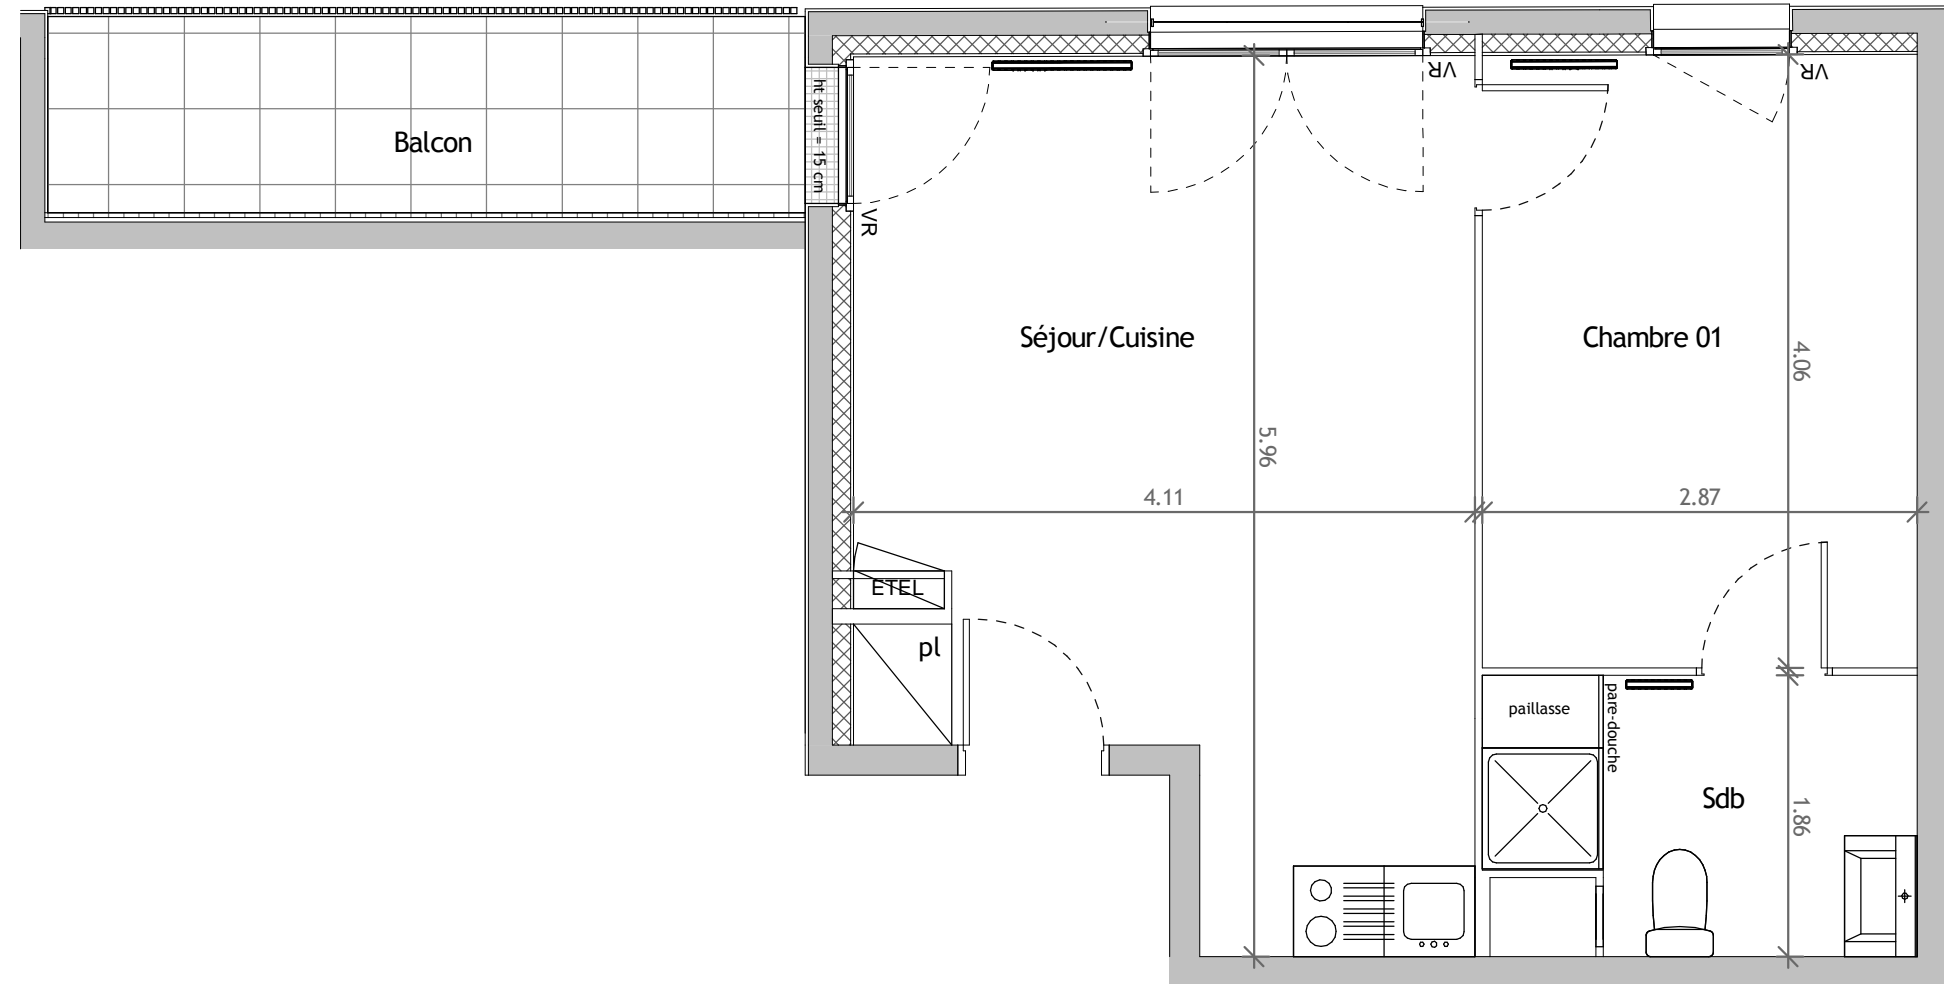

BATIMENT K

APPARTEMENT N° 441

2 pièces
4ème étage

Florescence

Plan Préliminaire de Réservation

	Surfaces
Séjour/Cuisine	21.05 m ²
Chambre 01	11.65 m ²
Sdb	4.90 m ²

TOTAL SURFACES HABITABLES 37.55 m²

Balcon 6.50 m²

LOCALISATION

NOTA : Les surfaces habitables pourront varier en fonction d'impératifs techniques et d'épaisseurs des isolants. L'ensemble des soffites, retombées de poutre et volets roulants peuvent ne pas être indiqués sur les plans. Les côtes figurant sur le plan indiquent les plus grandes dimensions, en largeur et en longueur. L'accès aux terrasses se fera par un emmarchement d'environ 35 cm.