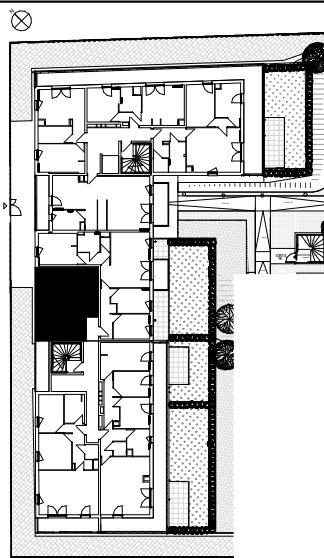

BATIMENT K

APPARTEMENT N° 441

2 pièces
4ème étage

Florescence

Plan Préliminaire de Réservation

	Surfaces
Séjour/Cuisine	21.05 m ²
Chambre 01	11.65 m ²
Sdb	4.90 m ²

TOTAL SURFACES HABITABLES 37.55 m²

Balcon 6.50 m²

LOCALISATION

NOTA : Les surfaces habitables pourront varier en fonction d'impératifs techniques et d'épaisseurs des isolants. L'ensemble des soffites, retombées de poutre et volets roulants peuvent ne pas être indiqués sur les plans. Les côtes figurant sur le plan indiquent les plus grandes dimensions, en largeur et en longueur. L'accès aux terrasses se fera par un emmarchement d'environ 35 cm.