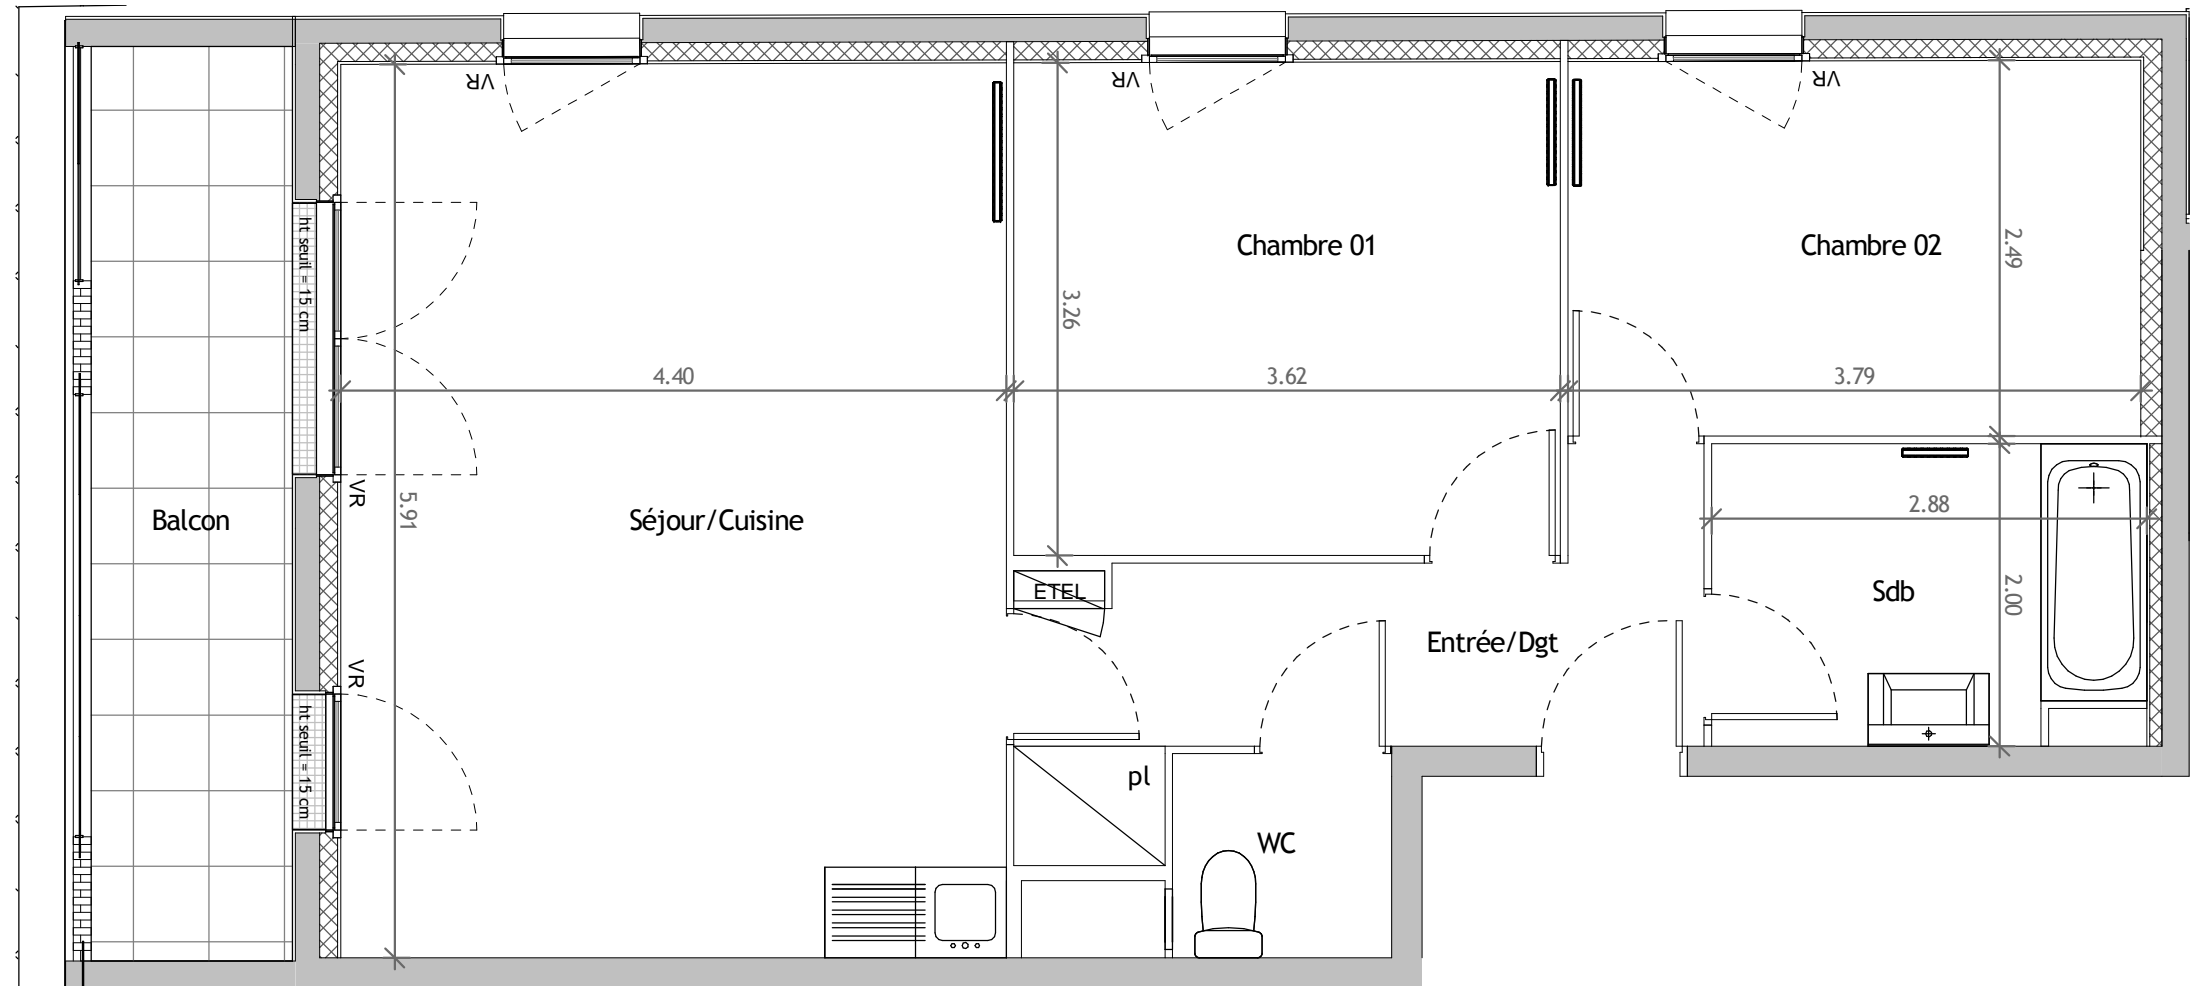

BATIMENT K

APPARTEMENT N° 444

3 pièces

4ème étage

Florescence

Plan Préliminaire de Réservation

	Surfaces
Séjour/Cuisine	26.00 m ²
Chambre 01	11.80 m ²
Chambre 02	9.40 m ²
Entrée/Dgt	6.85 m ²
Sdb	5.55 m ²
WC	1.95 m ²

TOTAL SURFACES HABITABLES 61.55 m²

Balcon 8.45 m²

LOCALISATION

NOTA : Les surfaces habitables pourront varier en fonction d'impératifs techniques et d'épaisseurs des isolants. L'ensemble des soffites, retombées de poutre et volets roulants peuvent ne pas être indiqués sur les plans. Les côtes figurant sur le plan indiquent les plus grandes dimensions, en largeur et en longueur. L'accès aux terrasses se fera par un emmarchement d'environ 35 cm.

LEGENDE

031-017