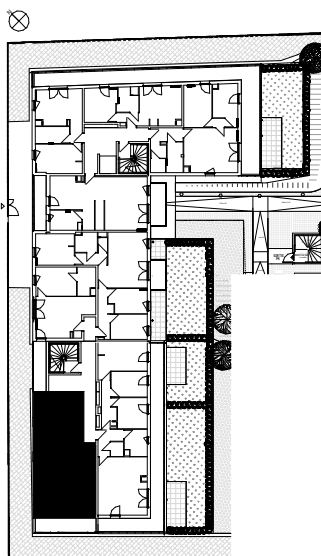

BATIMENT K

APPARTEMENT N° 444

3 pièces

4ème étage

Florescence

Plan Préliminaire de Réservation

	Surfaces
Séjour/Cuisine	26.00 m ²
Chambre 01	11.80 m ²
Chambre 02	9.40 m ²
Entrée/Dgt	6.85 m ²
Sdb	5.55 m ²
WC	1.95 m ²

TOTAL SURFACES HABITABLES 61.55 m²

Balcon 8.45 m²

LOCALISATION

NOTA : Les surfaces habitables pourront varier en fonction d'impératifs techniques et d'épaisseurs des isolants. L'ensemble des soffites, retombées de poutre et volets roulants peuvent ne pas être indiqués sur les plans. Les côtes figurant sur le plan indiquent les plus grandes dimensions, en largeur et en longueur. L'accès aux terrasses se fera par un emmarchement d'environ 35 cm.