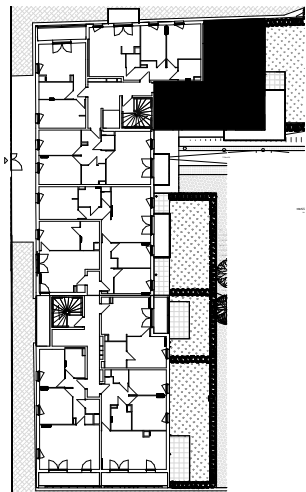

BATIMENT K

APPARTEMENT N° 514

4 pièces

1er étage

Florescence

Plan Préliminaire de Réservation

	Surfaces
Séjour/Cuisine	28.95 m ²
Chambre 01	12.70 m ²
Chambre 02	10.25 m ²
Chambre 03	10.00 m ²
Dgt	5.55 m ²
Entrée/Dgt	5.25 m ²
Sdb	4.30 m ²
Wc	1.85 m ²

TOTAL SURFACES HABITABLES 78.80 m²

Balcon 13.95 m²

LOCALISATION

NOTA : Les surfaces habitables pourront varier en fonction d'impératifs techniques et d'épaisseurs des isolants. L'ensemble des soffites, retombées de poutre et volets roulants peuvent ne pas être indiqués sur les plans. Les côtes figurant sur le plan indiquent les plus grandes dimensions, en largeur et en longueur. L'accès aux terrasses se fera par un emmarchement d'environ 35 cm.