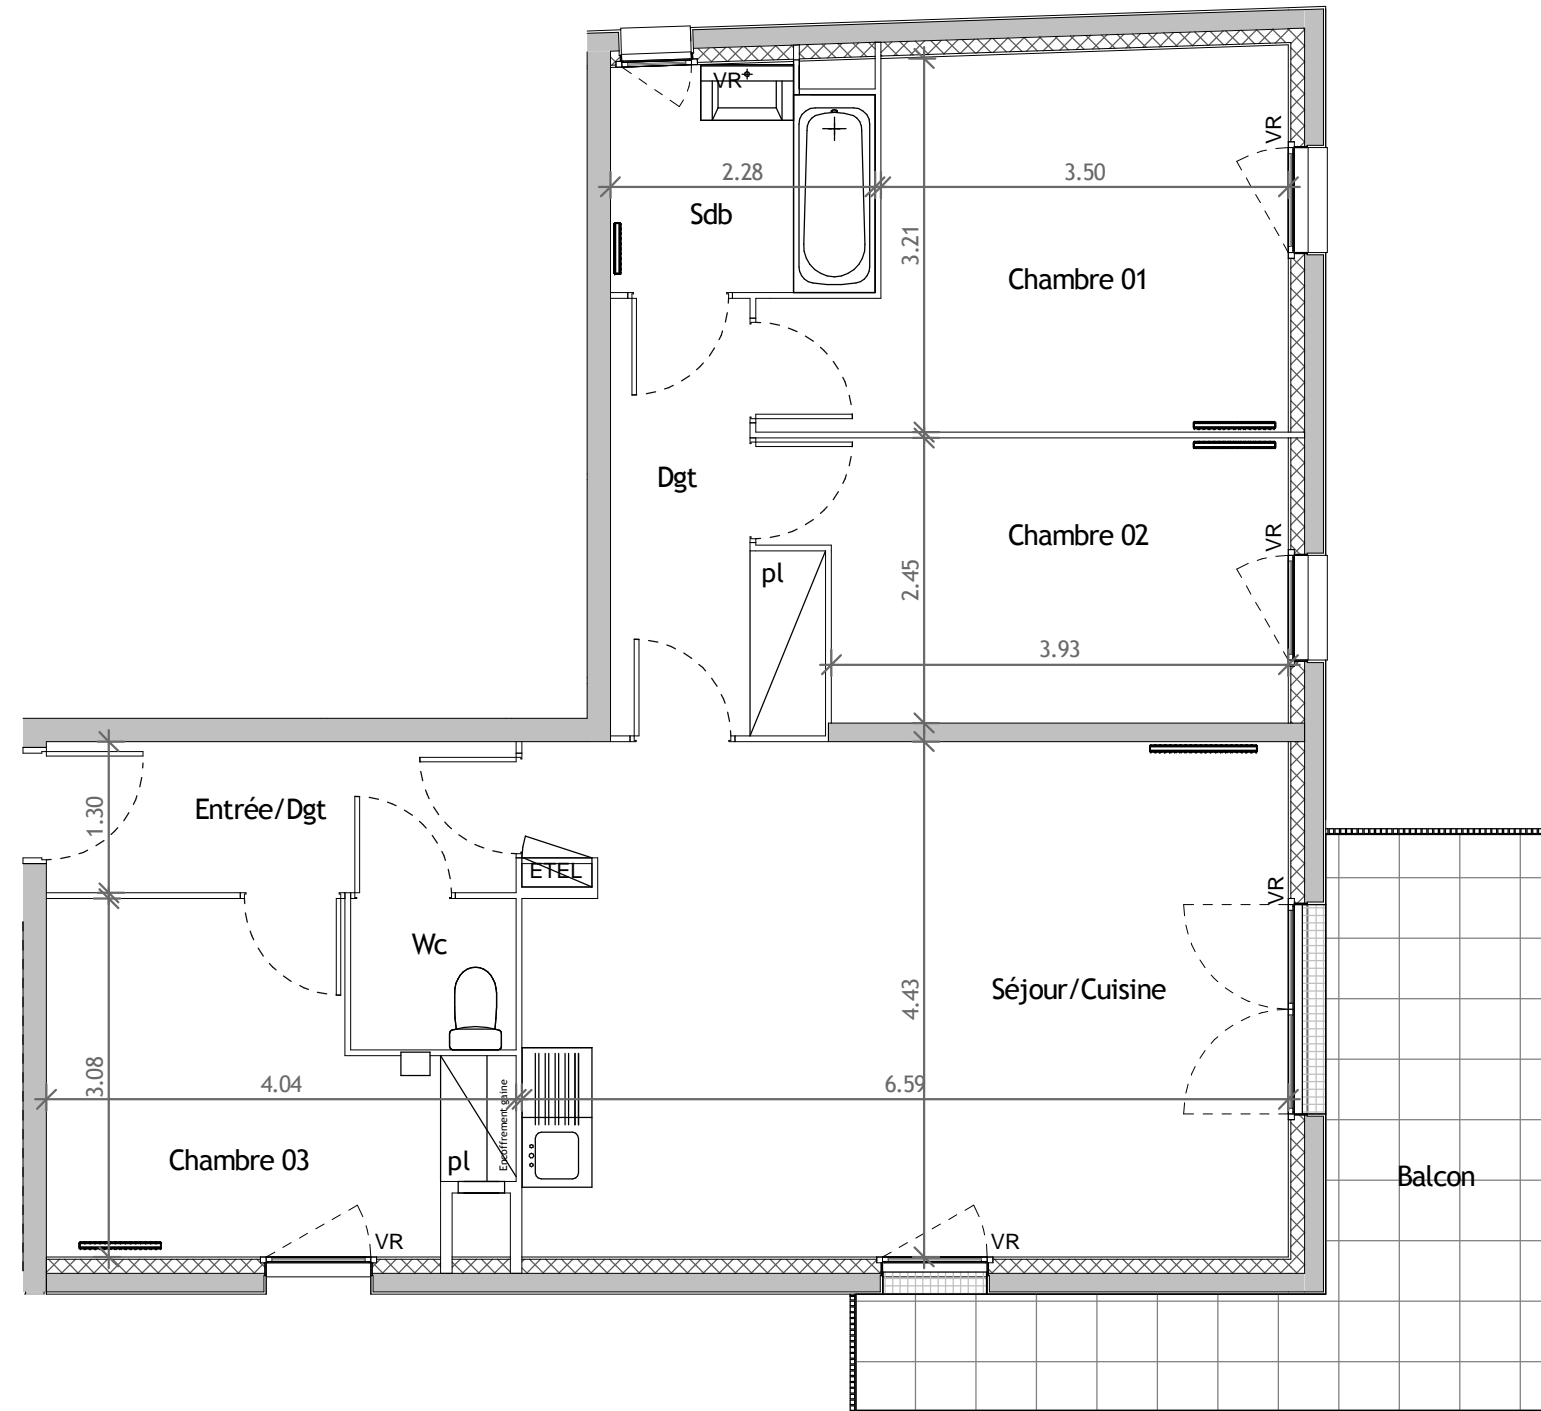

BATIMENT K

APPARTEMENT N° 514

4 pièces

1er étage

Florescence

Plan Préliminaire de Réservation

	Surfaces
Séjour/Cuisine	28.95 m ²
Chambre 01	12.70 m ²
Chambre 02	10.25 m ²
Chambre 03	10.00 m ²
Dgt	5.55 m ²
Entrée/Dgt	5.25 m ²
Sdb	4.30 m ²
Wc	1.85 m ²

TOTAL SURFACES HABITABLES 78.80 m²

Balcon 13.95 m²

LOCALISATION

NOTA : Les surfaces habitables pourront varier en fonction d'impératifs techniques et d'épaisseurs des isolants. L'ensemble des soffites, retombées de poutre et volets roulants peuvent ne pas être indiqués sur les plans. Les côtes figurant sur le plan indiquent les plus grandes dimensions, en largeur et en longueur. L'accès aux terrasses se fera par un emmarchement d'environ 35 cm.

LEGENDE

031-017